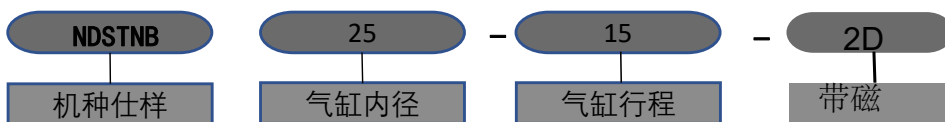

FKHIL系列 常入气缸

复动式 缸径25
带磁

FKHIL25X15-2D

订购称呼代码