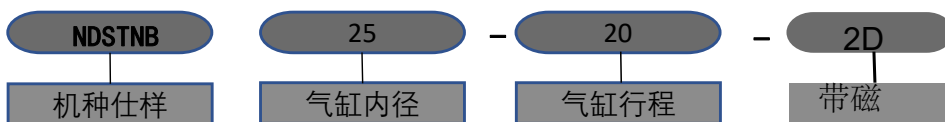

FKHIL系列 常入气缸

复动式 缸径25
带磁

FKHIL25X20-2D

订购称呼代码