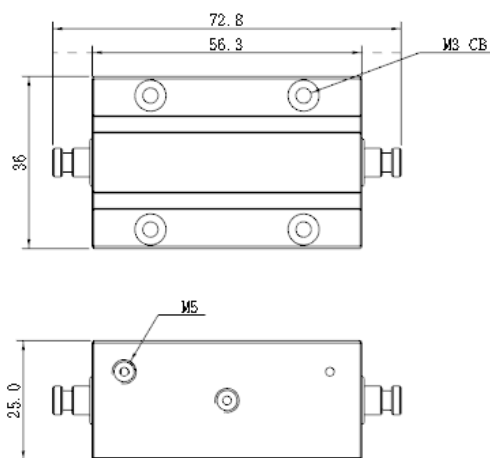

LKM系列 双向气缸

复动式 缸径20
带磁

▶ LKM20X8-2T

▶ 订购称呼代码